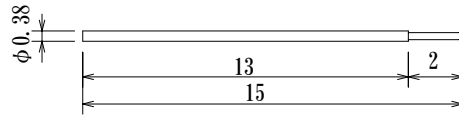

Acceptable Sockets

8YSF048 type

Preload ——— 0.20N (20gf)
 2 / 3 travel ——— 0.44N (45gf)
 Full travel ——— 0.59N (60gf)

<p>8YSF048-1</p>	<p>8YSF048-2</p>	<p>8YSF048-3</p>	<p>8YSF048-5F</p>
-------------------------	-------------------------	-------------------------	--------------------------

Acceptable Sockets

8YSJ038 type

Preload ——— 0.20N (20gf)
 2 / 3 travel — 0.44N (45gf)
 Full travel — 0.64N (65gf)

<p>8YSJ038-1</p>	<p>8YSJ038-2</p>	<p>8YSJ038-3</p>	<p>8YSJ038-5F</p>
-------------------------	-------------------------	-------------------------	--------------------------