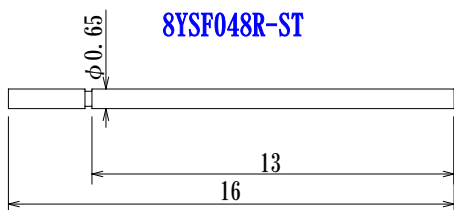

Acceptable Sockets

8YSF048 type

Preload ——— 0.20N (20gf)
 2 / 3 travel ——— 0.44N (45gf)
 Full travel ——— 0.59N (60gf)

<p>8YSF048-1</p>	<p>8YSF048-2</p>	<p>8YSF048-3</p>	<p>8YSF048-5F</p>
-------------------------	-------------------------	-------------------------	--------------------------

Acceptable Sockets

8YSJ038 type

Preload ——— 0.20N (20gf)
 2 / 3 travel — 0.44N (45gf)
 Full travel — 0.64N (65gf)

<p>8YSJ038-1</p>	<p>8YSJ038-2</p>	<p>8YSJ038-3</p>	<p>8YSJ038-5F</p>
-------------------------	-------------------------	-------------------------	--------------------------