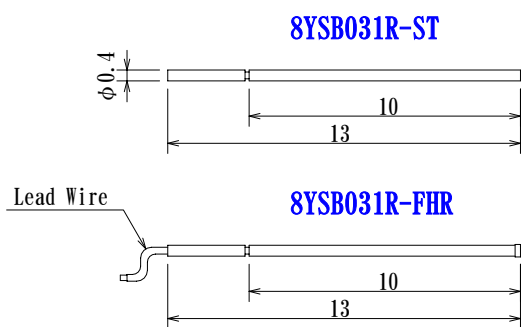

Acceptable Sockets

8YSB031 type

Preload ——— 0.15N (15gf)
 2 / 3 travel — 0.30N (30gf)
 Full travel — 0.45N (45gf)

<p>8YSB031-1</p>	<p>8YSB031-2</p>	<p>8YSB031-3</p>	<p>8YSB031-5F</p>
-------------------------	-------------------------	-------------------------	--------------------------

Acceptable Sockets

8YSQ025 type

Preload ——— 0.10N (10gf)
 2 / 3 travel — 0.20N (20gf)
 Full travel — 0.34N (35gf)

<p>8YSQ025-1</p>	<p>8YSQ025-2</p>	<p>8YSQ025-3</p>
-------------------------	-------------------------	-------------------------