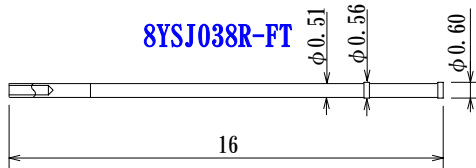

Acceptable Sockets