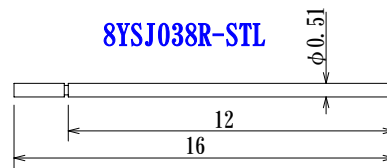

Acceptable Sockets

8YSJ038 type

Preload ——— 0.20N (20gf)
 2 / 3 travel — 0.44N (45gf)
 Full travel — 0.64N (65gf)

<p>8YSJ038-1</p>	<p>8YSJ038-2</p>	<p>8YSJ038-3</p>	<p>8YSJ038-5F</p>
-------------------------	-------------------------	-------------------------	--------------------------

Acceptable Sockets

8YSB031 type

Preload ——— 0.15N (15gf)
 2 / 3 travel — 0.30N (30gf)
 Full travel — 0.45N (45gf)

<p>8YSB031-1</p>	<p>8YSB031-2</p>	<p>8YSB031-3</p>	<p>8YSB031-5F</p>
-------------------------	-------------------------	-------------------------	--------------------------