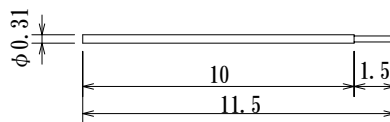

8YSB031 type