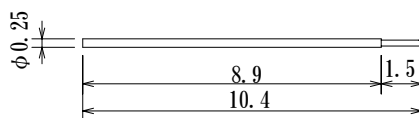

8YSQ025 type