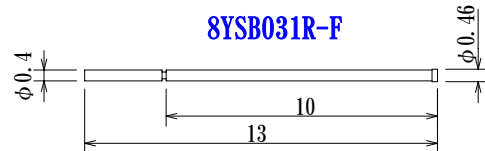

Acceptable Sockets