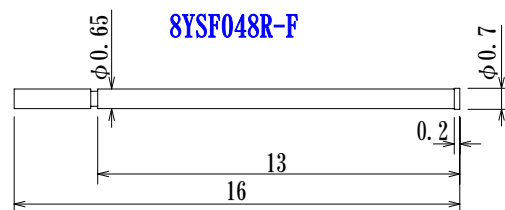

Acceptable Sockets

8YSF048 type

Preload ——— 0.20N (20gf)
 2 / 3 travel ——— 0.44N (45gf)
 Full travel ——— 0.59N (60gf)

<p>8YSF048-1</p>	<p>8YSF048-2</p>	<p>8YSF048-3</p>	<p>8YSF048-5F</p>
-------------------------	-------------------------	-------------------------	--------------------------

Acceptable Sockets

8YSJ038 type

Preload ——— 0.20N (20gf)
 2 / 3 travel — 0.44N (45gf)
 Full travel — 0.64N (65gf)

<p>8YSJ038-1</p>	<p>8YSJ038-2</p>	<p>8YSJ038-3</p>	<p>8YSJ038-5F</p>
-------------------------	-------------------------	-------------------------	--------------------------